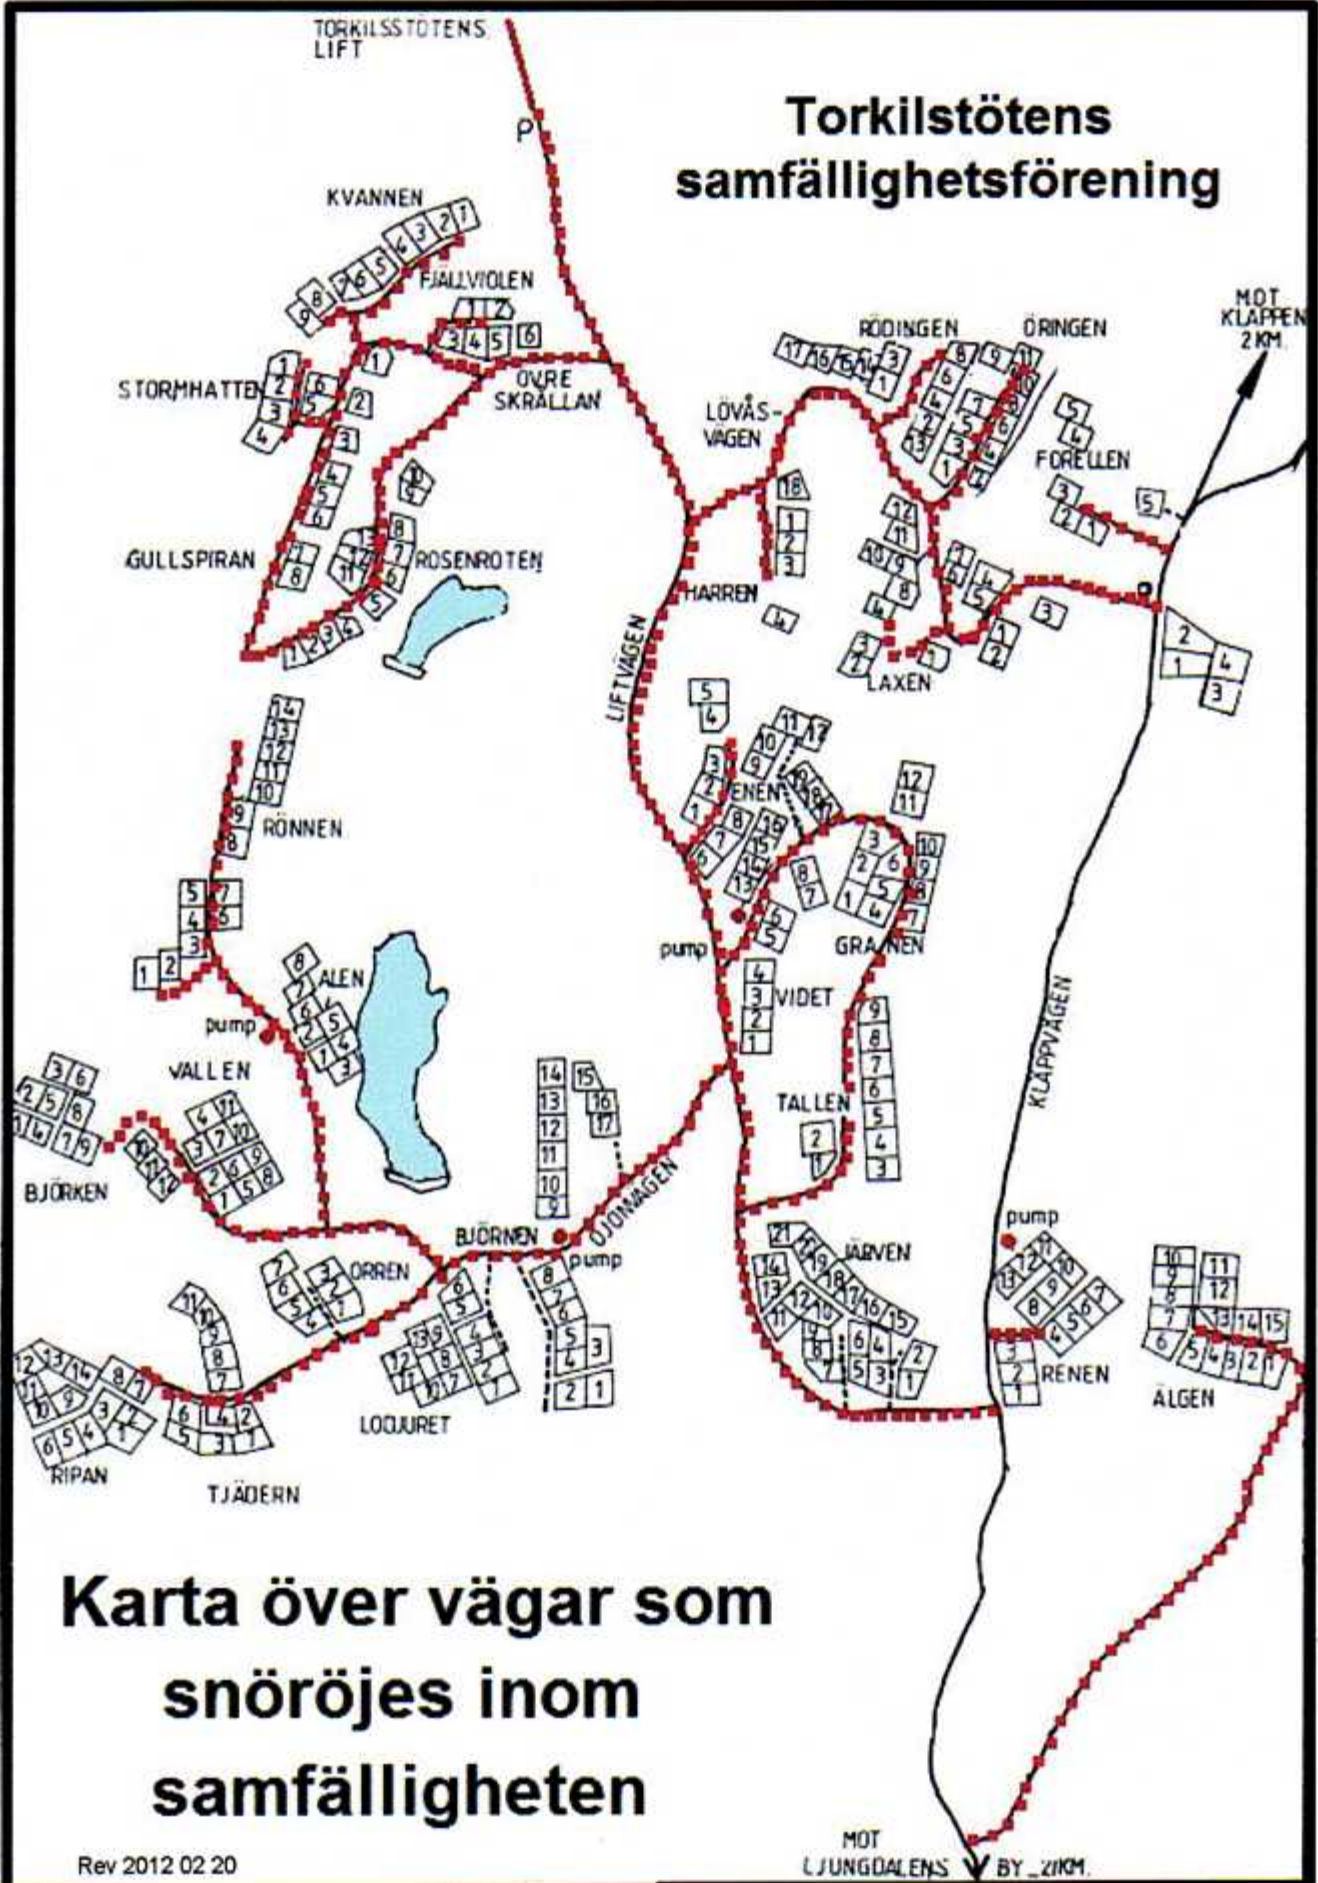

Torkilstötens samfällighetsförening

**Karta över vägar som
snöröjes inom
samfälligheten**

Rev 2012 02 20

MOT JUNGDALENS BY 2 KM.